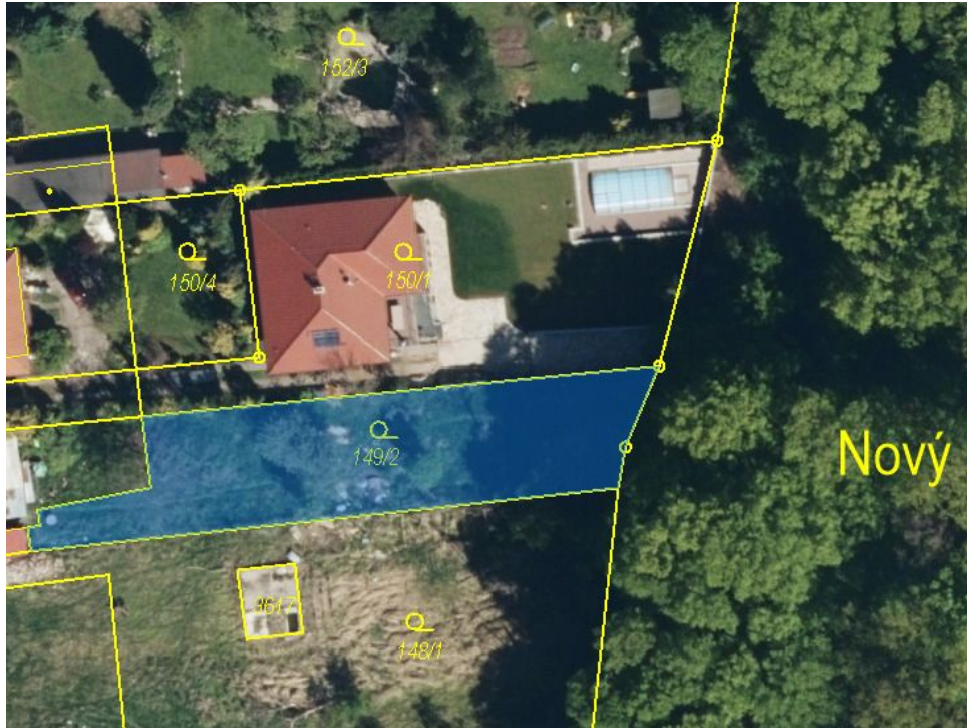

## Prodej zahrady 540 m<sup>2</sup> - Nový Hradec Král...

**Hradec Králové, U Myslivny**

**N3459**

Nabízíme Vám k prodeji zahradu o výměře 540 m<sup>2</sup> v prestižní lokalitě Nový Hradec Králové, ulice U Myslivny. Pozemek je situován v klidné a vyhledávané obytné části města, což nabízí ideální prostředí pro rekreaci a relaxaci s rodinou. Tato lokalita nabízí unikátní spojení klidu a městské dostupnosti.

Pozemek je dle ÚP veden jako BN - čistě obytné plochy nízkopodlažní zástavby. Možnost napojení na elektřinu a vodovod. Okolní obytná zá...

**Ing. Andrea Králová**  
**604 705 995**  
**info@palace-reality.cz**