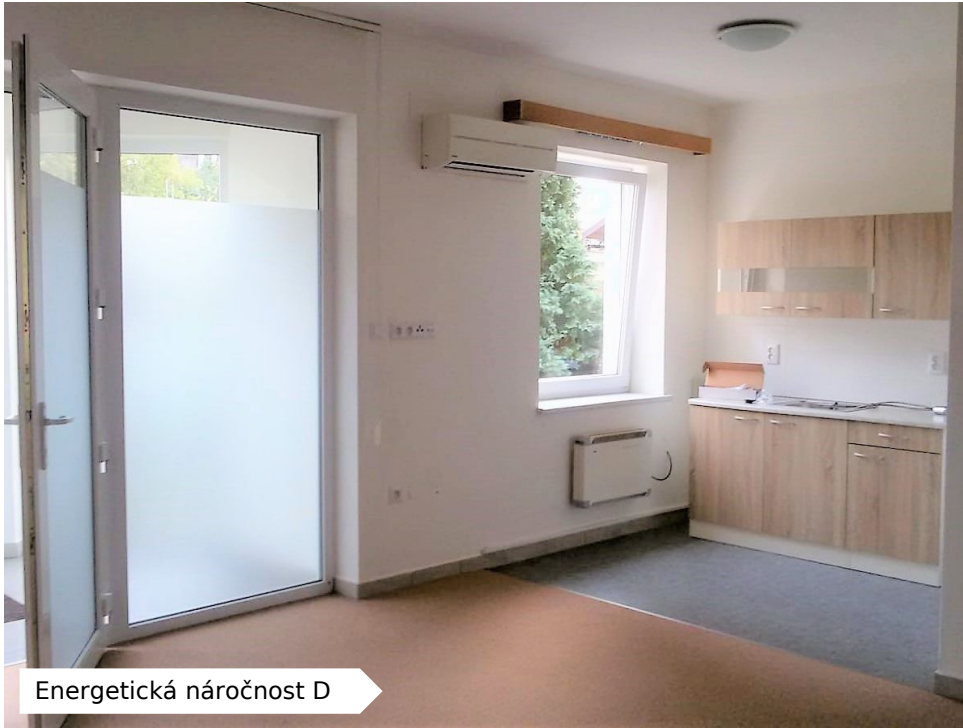

## REZERVACE! Atypický byt 2+KK, 46 m<sup>2</sup>, vyh...

**Hradec Králové, Františka Halase**

**N3235**

REZERVACE! Nabízíme Vám pronájem bytu 2+KK v přízemí domu se samostatným vchodem v atraktivní části města HK - Malšovice, ul. Fr. Halase. Disp. zádveří, obytná místnost s kuchyňským koutem, ložnice, koupelna se sprchovým koutem a WC, šatna. Kuchyňská linka s přípravou pro el. sporák. Vytápění a ohřev vody novým elektrokotlem. Nájemné 11.000 Kč + skutečná spotřeba energií (voda, elektřina, odvoz odpadu). Kauce 22.000 Kč. Poplatek za zpro...